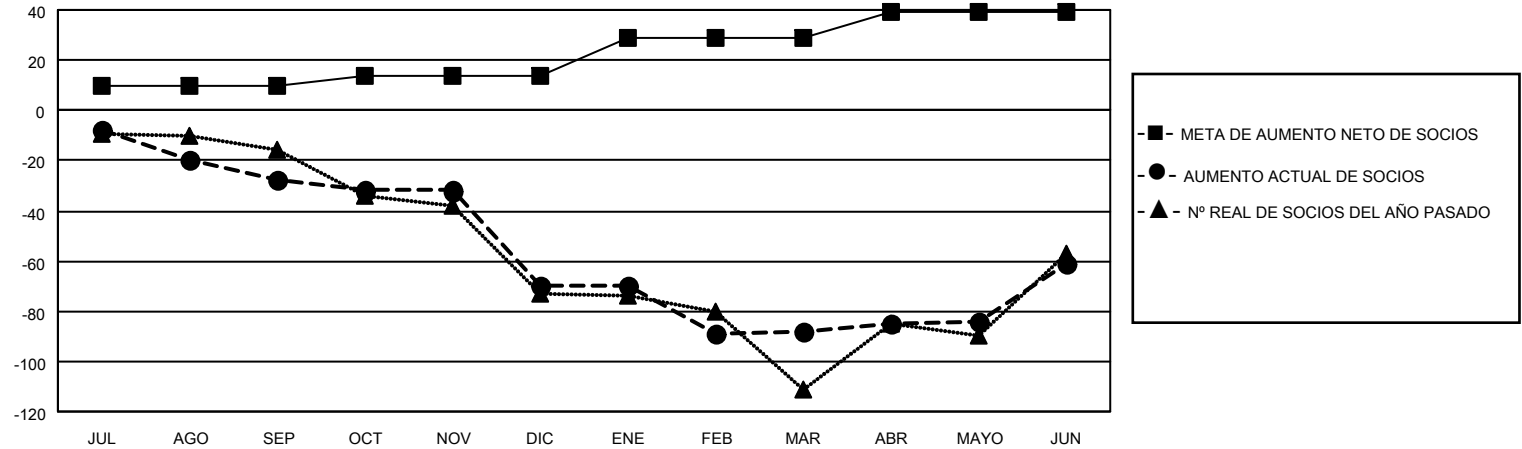

METAS Y CIFRA ACUMULATIVA DE SOCIOS

CLUBES DADOS DE BAJA: 2	15 CLUBS OF 33 AÑADIERON 1 O MÁS SOCIOS NUEVOS	DISTRIBUCIÓN POR SEXO
SOCIOS DADOS DE BAJA	HAGA CLIC AQUÍ PARA OBTENER LOS DATOS ACUMULATIVOS DE SOCIOS	MASCULINO 302 (45.41%)
FALLECIDOS 16		FEMENINO 363 (54.59%)
CLUB CANCELADO 17	TOTAL DE SOCIOS EN UNIDADES FAMILIARES 182	
OTRO 91	SOCIOS FAMILIARES QUE PAGAN LA MITAD DE LAS CUOTAS 94	
TOTAL 124