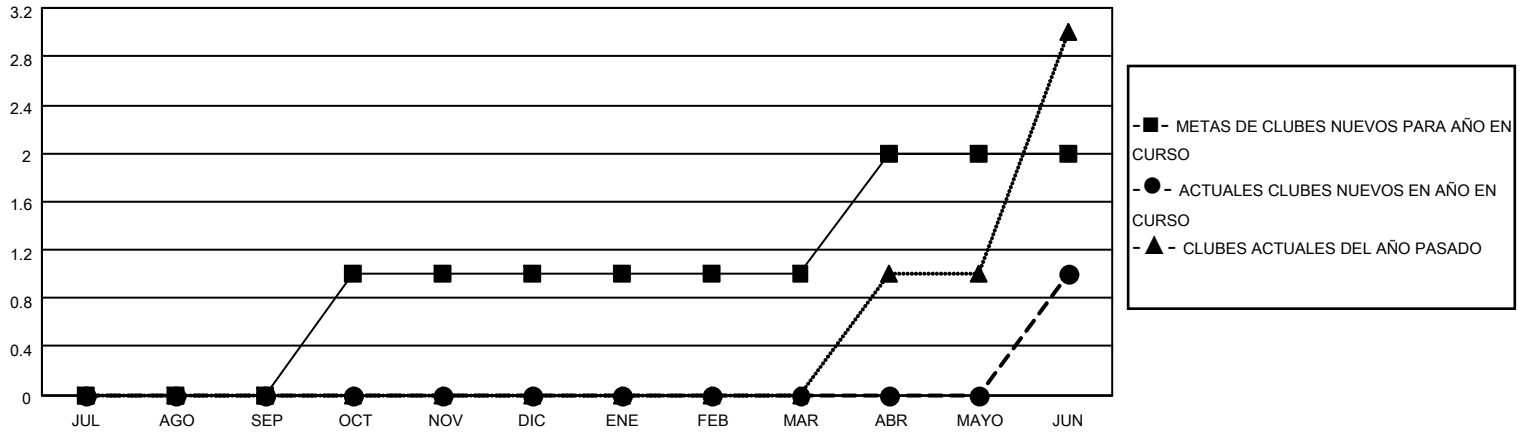

MONTHLY MEMBERSHIP PROGRESS REPORT

UBICACIÓN PUERTO RICO

District 51 E

Results as of: 6/30/2021

Clubes			
RESULTADOS DE 2020-2021			
TRIMESTRE	META DE CLUBES NUEVOS	NUEVOS CLUBES	CLUBES DADOS DE BAJA
JUL/AGO/SEP	0	0	0
OCT/NOV/DIC	1	0	0
ENE/FEB/MAR	0	0	2
ABR/MAYO/JUN	1	1	0

socios			
RESULTADOS DE 2020-2021			
TRIMESTRE	META DE AUMENTO NETO DE SOCIOS	AUMENTO ACTUAL DE SOCIOS	Nº REAL DE SOCIOS DADOS DE BAJA (incluidos traslados)
JUL/AGO/SEP	10	10	37
OCT/NOV/DIC	4	15	56
ENE/FEB/MAR	15	4	22
ABR/MAYO/JUN	10	39	9

METAS Y CIFRA ACUMULATIVA DE CLUBES NUEVOS